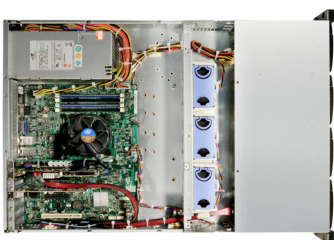

2x ICO Open-E-Cluster 2222 - iSCSI Hochverfügbarkeitscluster

Artikelnummer	yst20
Gehäuse	2HE Gehäuse mit 12x SATA/SAS Wechselrahmen
Prozessor	Intel® Xeon® E3-1220 3,10GHz S1155
Chipsatz	Intel® C202 Chipsatz
Arbeitsspeicher	8GB DDR3 unbuffered ECC Arbeitsspeicher
Festplatten	12x 300GB SAS 15k
Anschlüsse	4x Gigabit LAN (2 werden für die Synchronisation verwendet)
Netzteil	500W red. 2U Green Netzteil
Raidcontroller	LSI Raidcontroller mit NAND Flash
Zubehör	inkl. Teleskopschienen
Software	inkl. 4TB Open-E DSS V7 Lizenz
Abmessungen: (TxBxH):	655mm x 430mm x 88mm